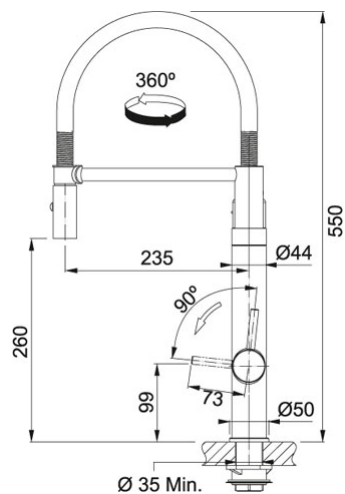

Zugauslauf Black Matt / Edelstahl-Optik | 120.0551.242

PRODUKTFAMILIE : Armaturen | MODELL : Zugauslauf | TAP-FUNCTION : Filtered | MATERIAL/ OBERFLAECHE : Black Matt / Edelstahl-Optik | PRODUKTSERIE : Vital

TECHNISCHE DATEN

Schwenkbereich	360 °
Höhe gesamt	550,00 mm
Abstand Auslauf	235,00 mm
Höhe Auslauf	260,00 mm

FEATURES

-  Schwenkbereich 360°